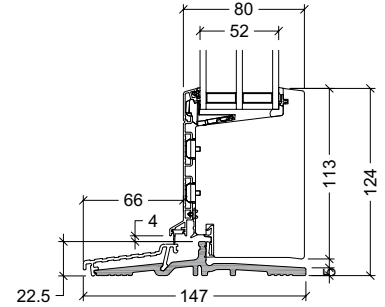

VELFAC Ribo alu inåtgående dörrar - trösklar

ytteddörr och terrassdörr

22,5mm komposit med aluminiumslidskena
elementdjup 115mm och 147mm

Set utifrån

45mm ek
elementdjup 123mm och 148mm

Set utifrån