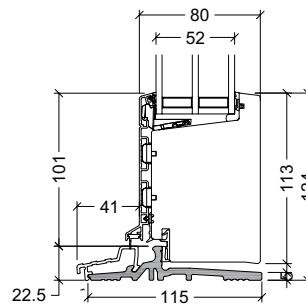

VELFAC Ribo alu inåtgående dörrar - trösklar

ytteddörr och terrassdörr

22,5mm komposit med aluminiumslidskena
elementdjup 115mm och 147mm

Set utifrån

45mm ek
elementdjup 123mm och 148mm

Set utifrån