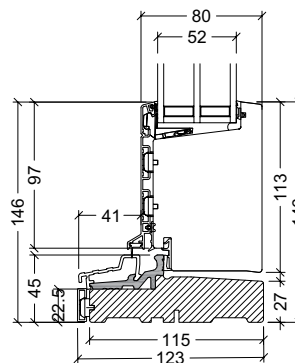

VELFAC Ribo alu inåtgående dörrar - trösklar

ytteddörr och terrassdörr

22,5mm komposit med aluminiumslidskena
elementdjup 115mm och 147mm

Set utifrån

45mm ek
elementdjup 123mm och 148mm

Set utifrån