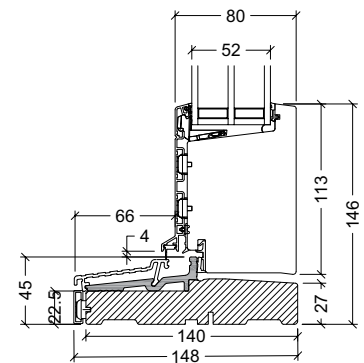

VELFAC Ribo alu inåtgående dörrar - trösklar

ytteddörr och terrassdörr

22,5mm komposit med aluminiumslidskena
elementdjup 115mm och 147mm

Set utifrån

45mm ek
elementdjup 123mm och 148mm

Set utifrån